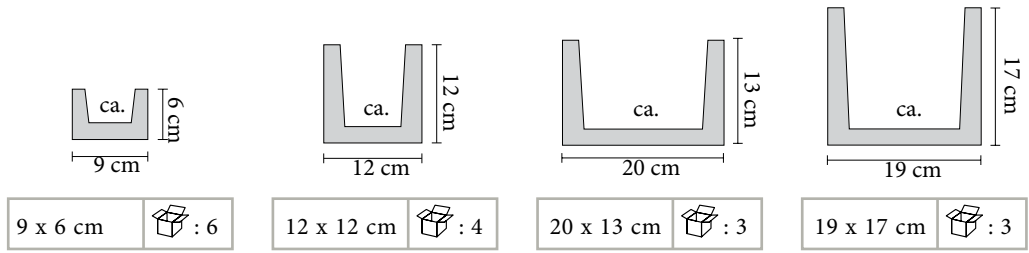

2.21 VIGAS DECORATIVES

VIGAS DECORATIVAS

P

Medida

Colores

Tirol roble oscuro

Tirol roble claro

Tirol blanco

VIGAS BAJO PEDIDO

	9 x 6 cms.	12 x 12 cms.	20 x 13 cms.	19 x 17 cms.
Roble oscuro	2 mts. 3 mts.	2 mts. 3 mts.	3 mts. 4 mts.	3 mts. 4 mts.
Roble claro	2 mts. 3 mts.	2 mts. 3 mts.	3 mts. 4 mts.	3 mts.
Blanco	3 mts.	2 mts.	4 mts.	

CABECERO VIGA BAJO PEDIDO

	9 x 6 cms.	12 x 12 cms.	20 x 13 / 19 x 17 cms
Roble oscuro	X	X	X
Roble claro	X	X	X
Blanco		X	X

Otros accesorios.
- Cinta decorativa
- Masilla de color para juntas.

REVESTIMIENTO DECORATIVO. TIRAS DE 2,60 MTS BAJO PEDIDO