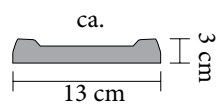

VIGAS BAJO PEDIDO

	9 x 6 cms.	12 x 12 cms.	20 x 13 cms.	19 x 17 cms.
Roble oscuro	2 mts. 3 mts.	2 mts. 3 mts.	3 mts. 4 mts.	3 mts. 4 mts.
Roble claro	2 mts. 3 mts.	2 mts. 3 mts.	3 mts. 4 mts.	3 mts.
Blanco	3 mts.	2 mts.	4 mts.	

CABECERO VIGA BAJO PEDIDO

	9 x 6 cms.	12 x 12 cms.	20 x 13 / 19 x 17 cms
Roble oscuro	X	X	X
Roble claro	X	X	X
Blanco		X	X

Otros accesorios.
- Cinta decorativa
- Masilla de color para juntas.

REVESTIMIENTO DECORATIVO. TIRAS DE 2,60 MTS BAJO PEDIDO